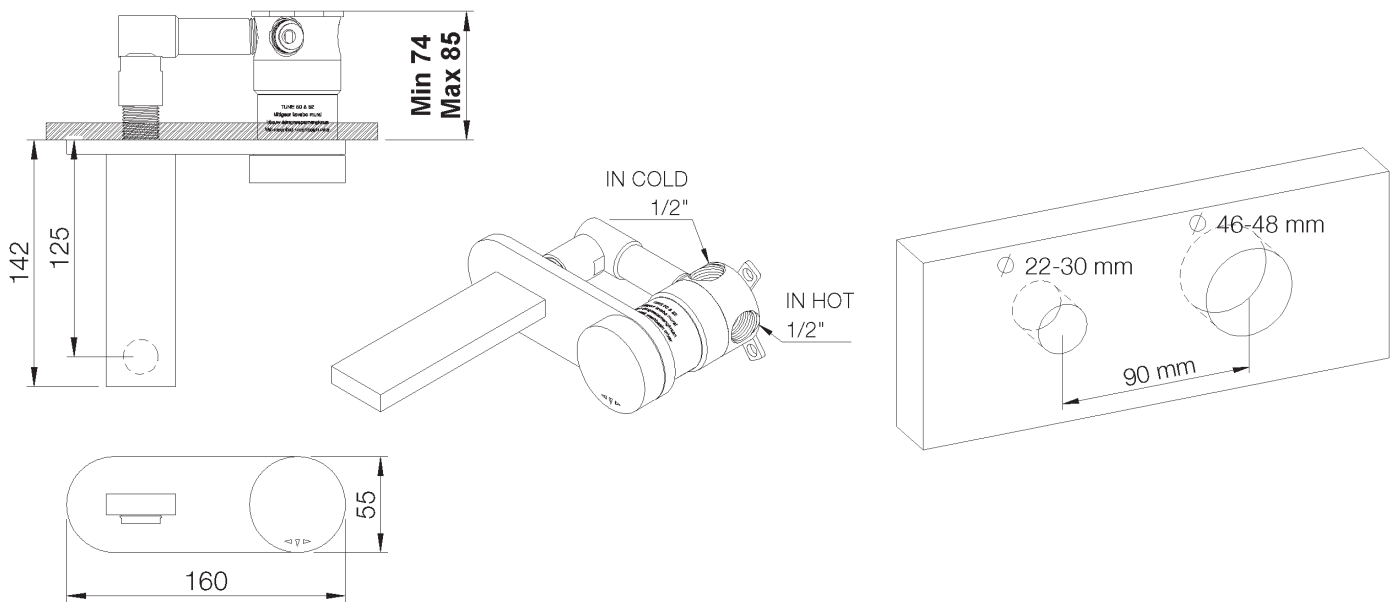

PRODUCT TECHNICAL SHEET

Collection :

TUNE

Ref. :

4695.11.50

Mitigeur lavabo mural à encastrer, 2 trous, flux cylindrique

Inbouw 2-gats ééngreepsmengkraan voor wandmontage, cilindrische waterstraal

Concealed wall-mounted 2-hole single-lever washbasin mixer, cylindrical flow

Picture

Product details

Weight : 2,4 kg

Flow at 3 bar : 5 l/min

Internal mechanism : Mixer ceramic cartridge (90°)

Technical drawing

RB0.V01